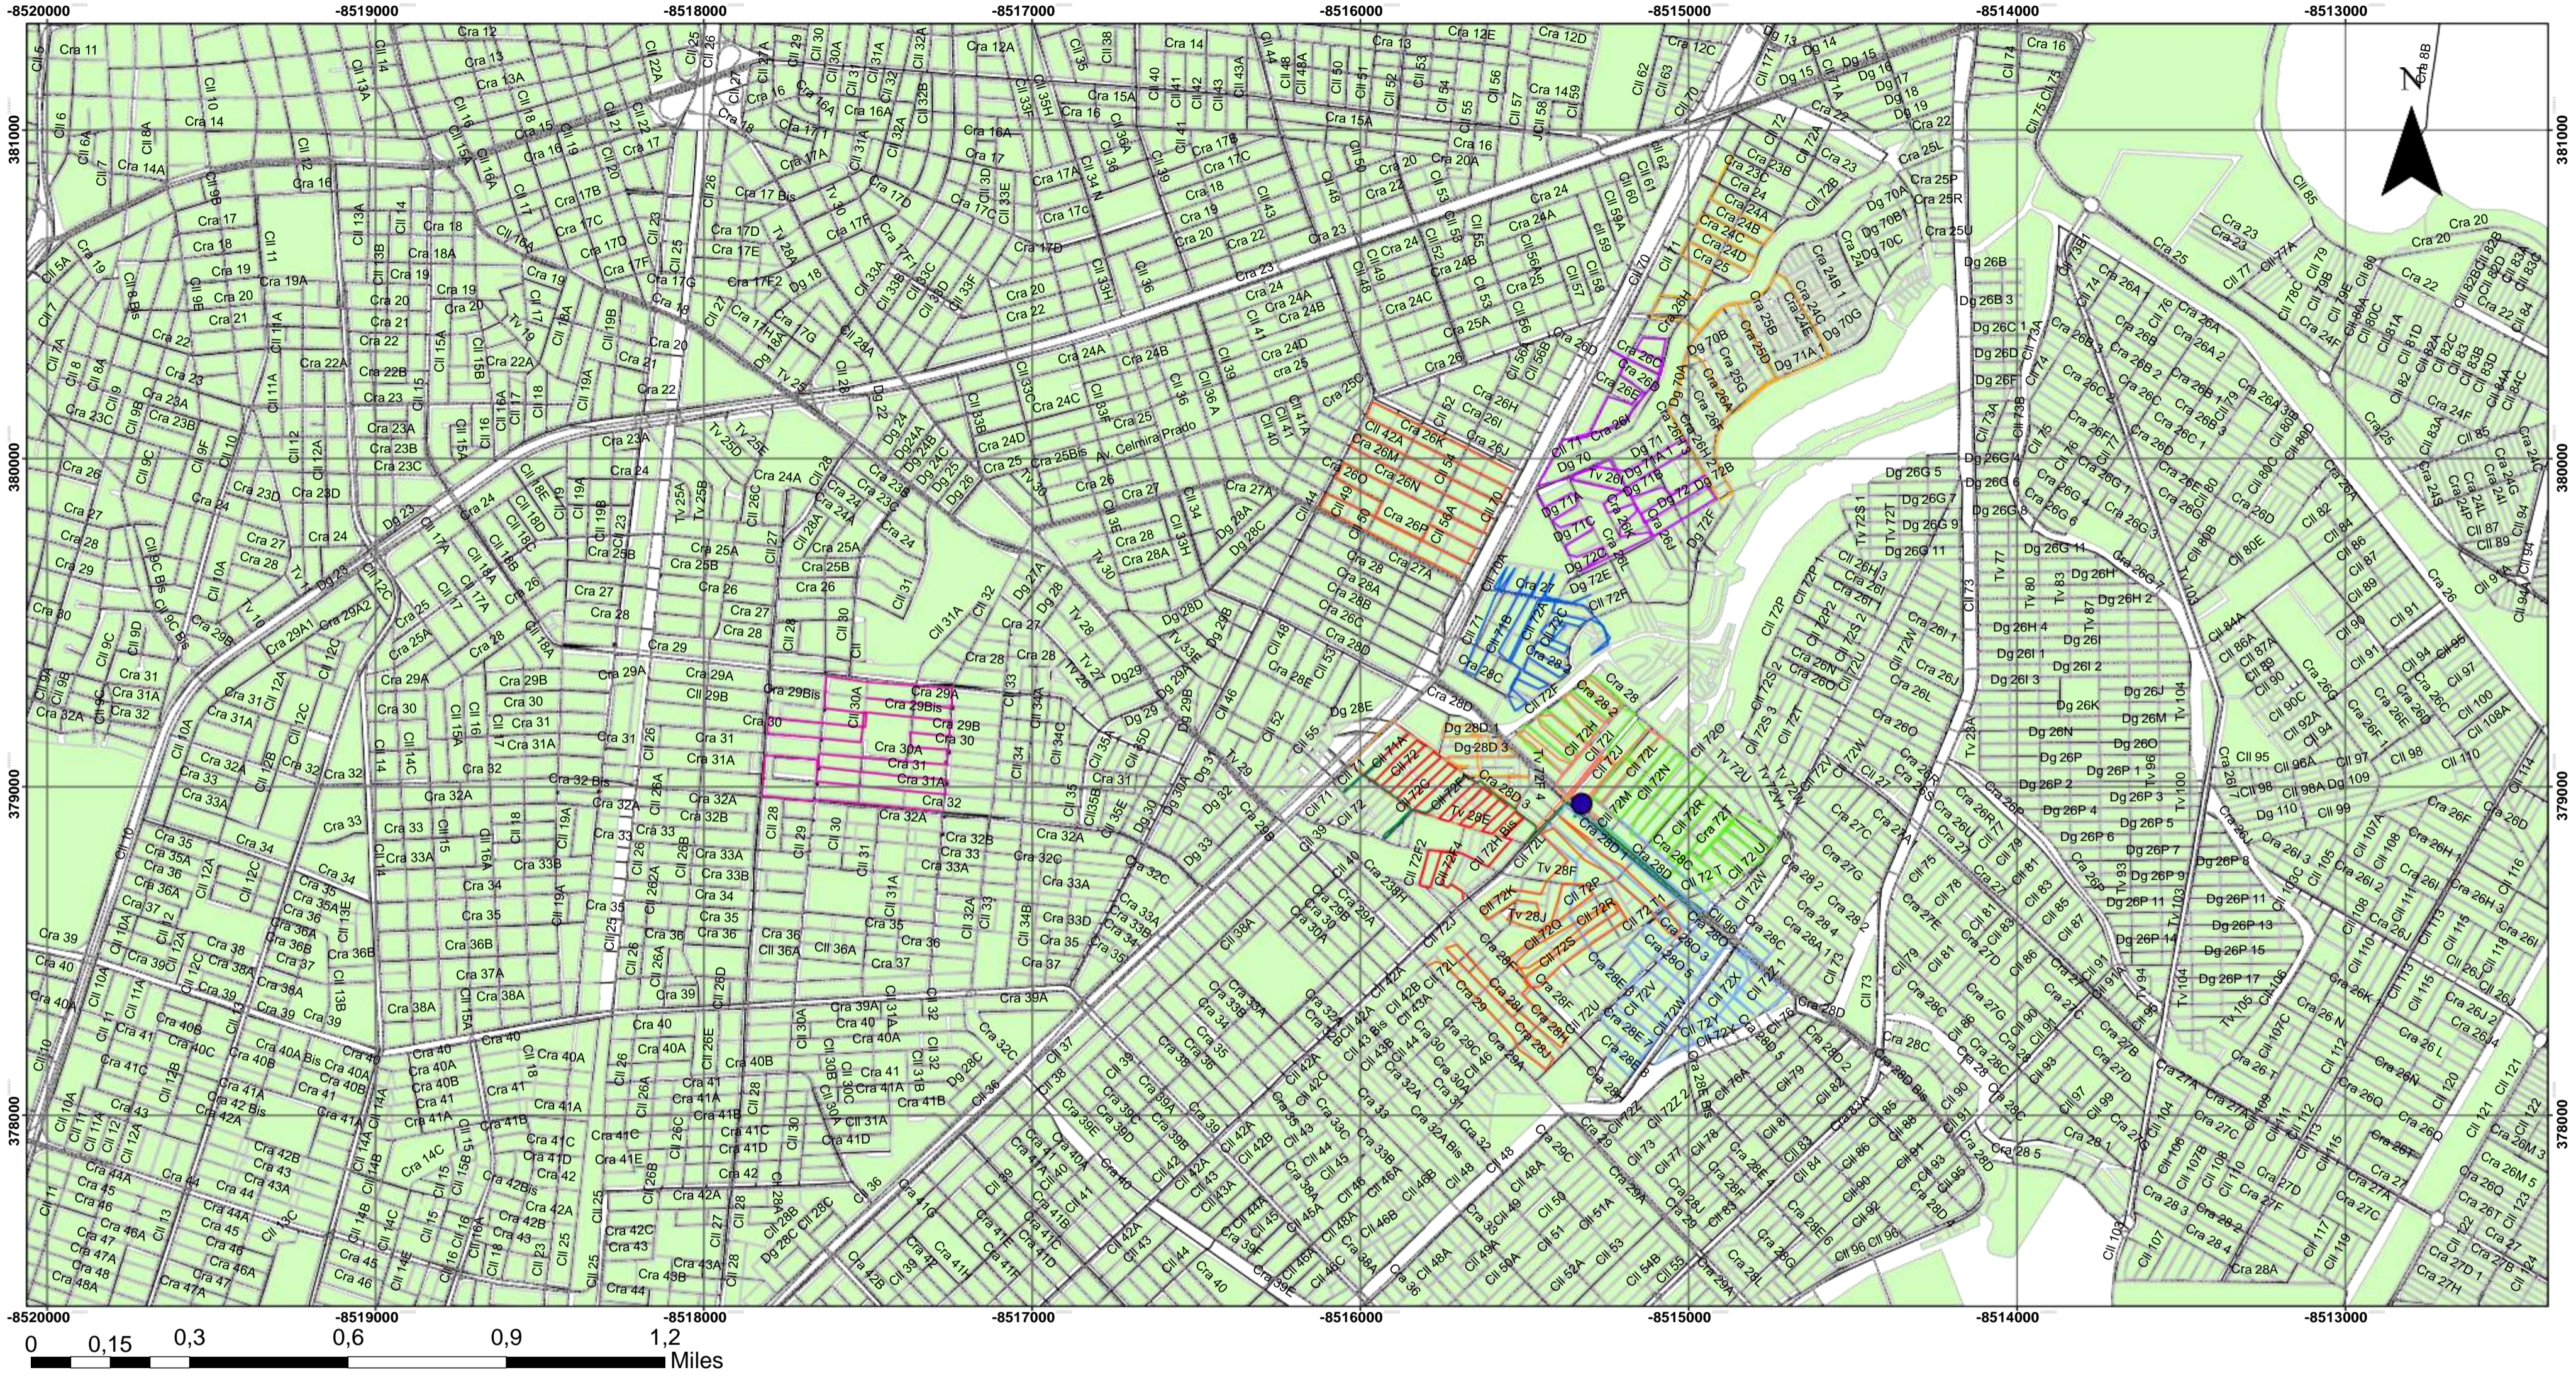

RUTAS SELECTIVAS- ECA LA BENDICIÓN

Presentado por :
FUNDACIÓN FRIC
 Empresa de Servicio Público de Aseo
 en Actividad de Aprovechamiento

Área de Prestación:
CALI, VALLE DEL CAUCA

Localización Geográfica:
 Departamento:
 Valle del Cauca
 País:
 Colombia

Proyección Cartográfica:
 Coordinate System: WGS 1984 World Mercator
 Projection: Mercator
 Datum: WGS 1984
 False Easting: 0,0000
 False Northing: 0,0000
 Central Meridian: 0,0000
 Standard Parallel 1: 0,0000
 Units: Meter

Escala
 1: 8.000

Fecha
 10 de Agosto de 2020

Plano N°
 6