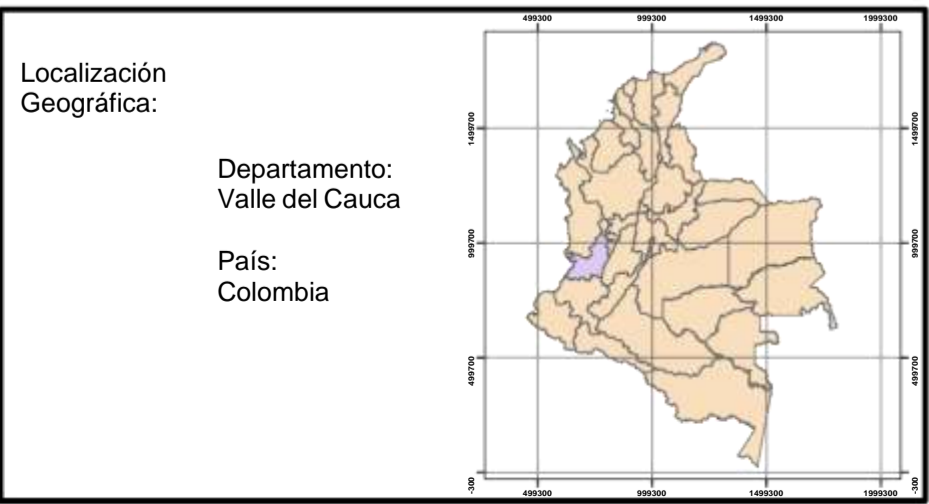

RUTAS SELECTIVAS- ECA LA BENDICIÓN

Presentado por :
FUNDACIÓN FRIC
 Empresa de Servicio Público de Aseo
 en Actividad de Aprovechamiento

Área de Prestación:
CALI, VALLE DEL CAUCA

Localización Geográfica:
 Departamento:
 Valle del Cauca
 País:
 Colombia

Proyección Cartográfica:
 Coordinate System: WGS 1984 World Mercator
 Projection: Mercator
 Datum: WGS 1984
 False Easting: 0,0000
 False Northing: 0,0000
 Central Meridian: 0,0000
 Standard Parallel 1: 0,0000
 Units: Meter

Escala
 1: 8.000

Fecha
 10 de Agosto de 2020

Plano N°
 6